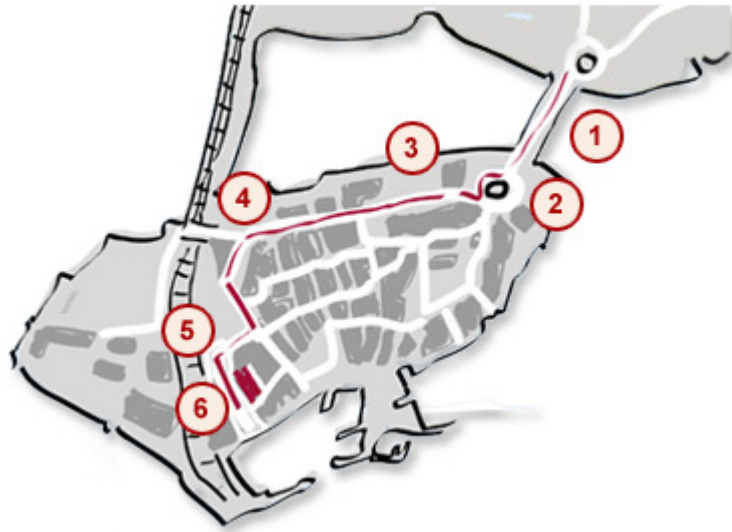

hotel: vis à vis • Bahnhofplatz 4-5 • D-88131 Lindau • Téléphone +49(0)8382/3965

Itinéraire à partir du pont du lac

- 1 traversez le pont pour arriver sur l'île
- 2 tournez à droite au rond-point
- 4 tournez à gauche avant le pont
- 5 suivez la rue, passez devant la Poste et la station de bus
- 6 L'hôtel **Vis à Vis***** se trouve en face de la gare