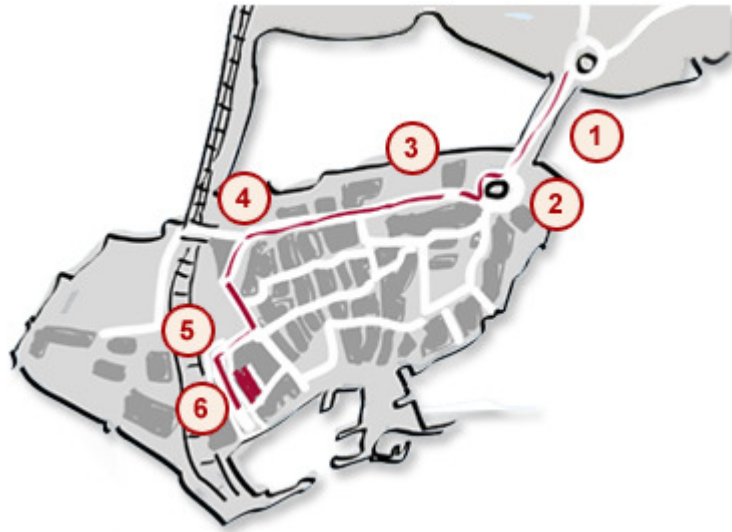

hotel: vis à vis • Bahnhofplatz 4-5 • D-88131 Lindau • Tel. +49(0)8382/3965

Anfahrtsbeschreibung ab Seebrücke

- 1 über die Seebrücke
- 2 im Kreisverkehr rechts
- 3 vorbei an der Inselhalle
- 4 vor der Brücke links
- 5 der Straße folgend an der Post und dem Busbahnhof vorbei
- 6 gegenüber des Bahnhofes befindet sich das **vis à vis** ***