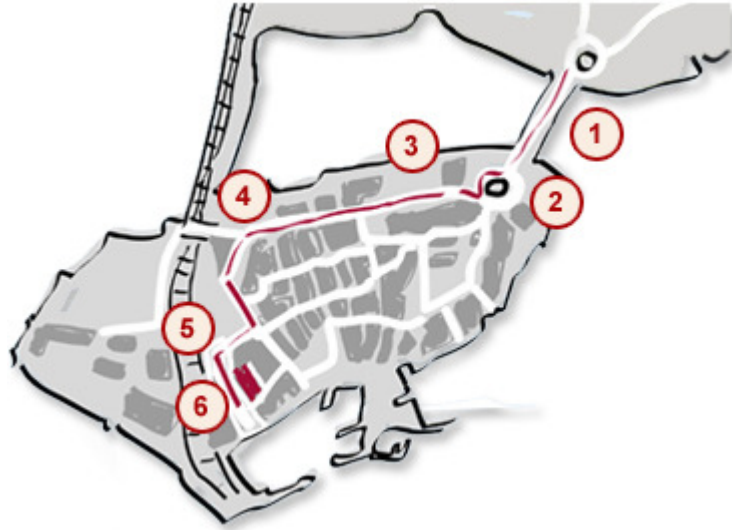

hotel: vis à vis • Bahnhofplatz 4-5 • D-88131 Lindau • Teléfono +49(0)8382/3965

Indicaciones a partir del puente a la isla

- 1** cruce el puente que lleva a la isla
- 2** en la rotonda gire a la derecha
- 3** pasará por delante del pabellón "Inselhalle"
- 4** antes del puente ferroviario gire a la izquierda
- 5** siga la calle, pasara por delante de correos "Post" y de la estación de autobuses
- 6** justo delante de la estación principal de trenes se encuentra el **hotel vis à vis** ***